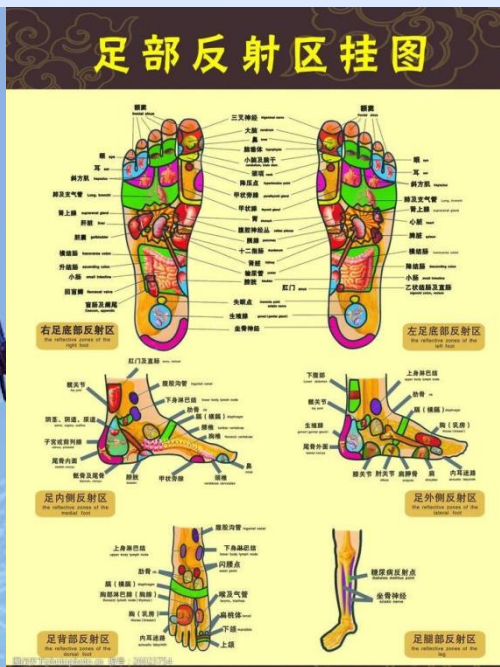

ENERGIZUJTE CELÉ TELO POČNÚC CHODIDLAMI.

Nohy sú "druhým srdcom" ľudského tela

- Chodidlá nesú bohatú sieť nervových zakončení, ktoré sú úzko spojené s mozgom.
- Akupunktúrne body na chodidlách zodpovedajú vnútorným orgánom tela. Tepelná energia sa prenáša do celého tela cez chodidlá, čím sa aktivuje samoliečebný mechanizmus tela, účinne posilňuje imunitu, omladzuje ducha ľudí a posilňuje telo.

"Strom starne od koreňov a človek starne od nôh"