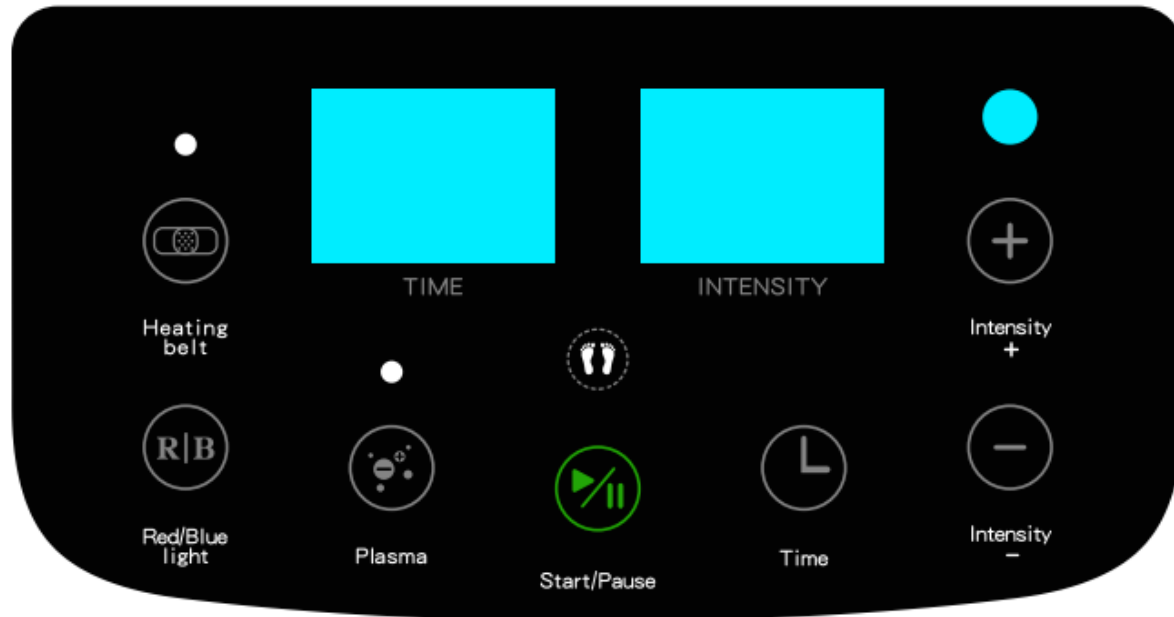

JEDNODUCHÁ A PRENOSNÁ OBSLUHA

PC壳面材质: 聚碳酸酯 厚度: 3.0mm	PENTONG #73C	PENTONG #213C
壳包厚度: 0.5mm	透光率99%透光率	白光UV光路
注: 1. 按钮按键不能用高温烘烤 2. 非透光区域请勿做到不漏光		

- ❑ PRIJATIE KOMPOZITNÉHO DIZAJNU TLAČIDIEL A INTELIGENTNEJ TECHNOLOGIE DIAĽKOVÉHO OVLÁDANIA
- ❑ ZABEZPEČENIE FLEXIBILNEJ PREVÁDZKY
- ❑ PERSONALIZOVANÉ A INTELIGENTNÉ SKÚSENOSTI

Obrázok produktu slúži len na ilustračné účely a môže sa líšiť od skutočného produktu.